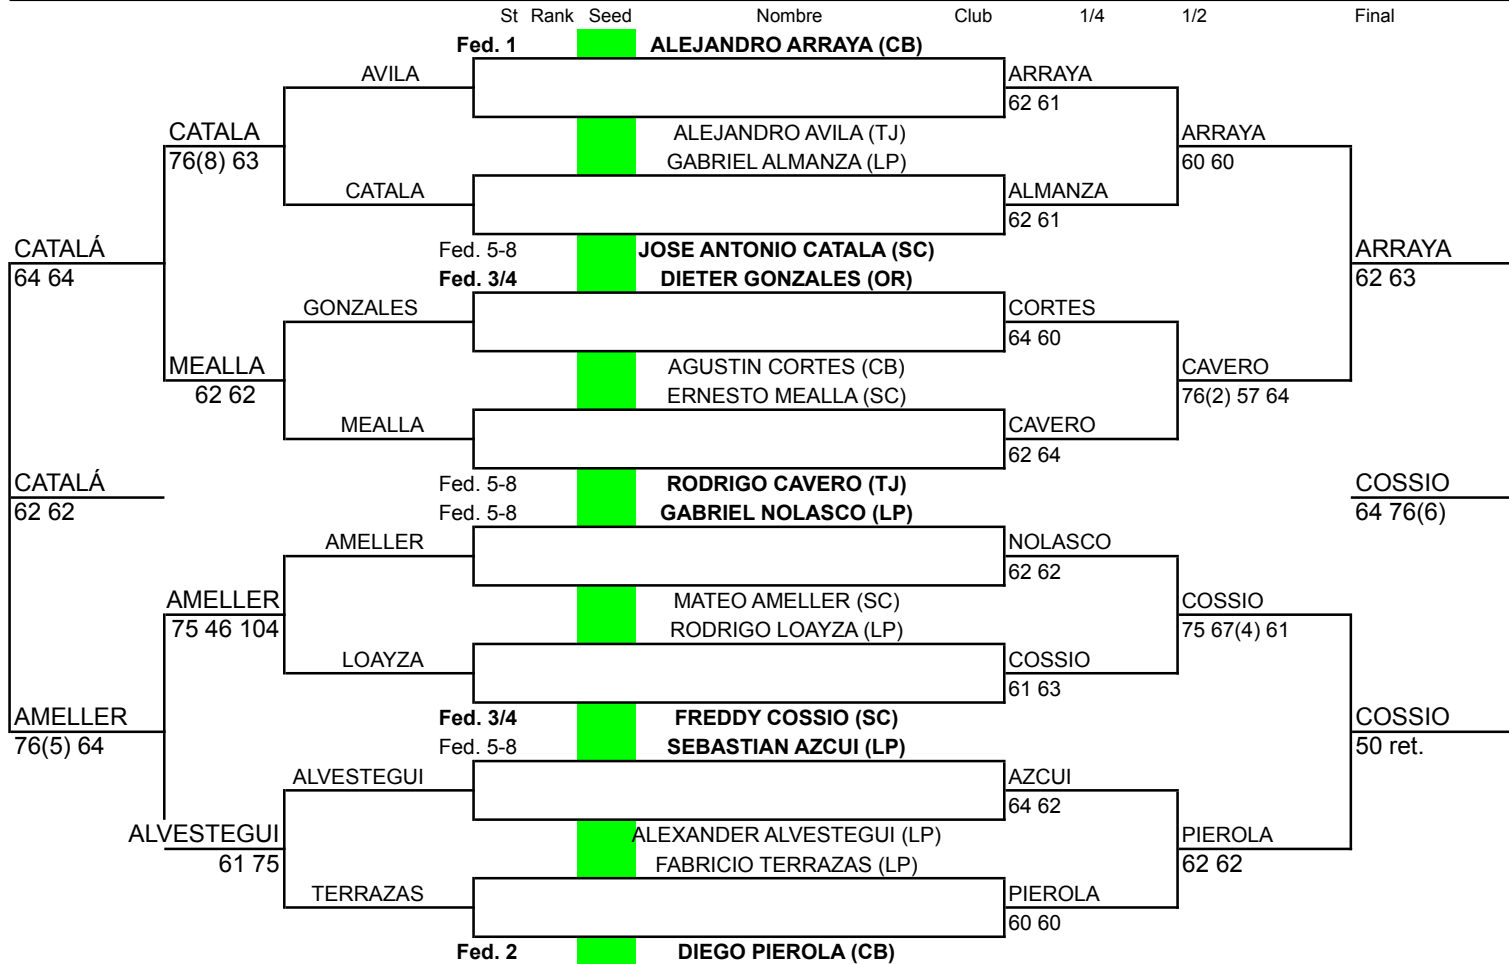

CUADRO PRINCIPAL VARONES

Categoría	Torneo	Sede	Fecha	HRS	Arbitro General
16 VARONES	G1 LA PAZ	CTLP	27/2/16		EDWIN FLORES

4.3 - 8.5.7.6 - 11.14.12.9.10.13.15.16