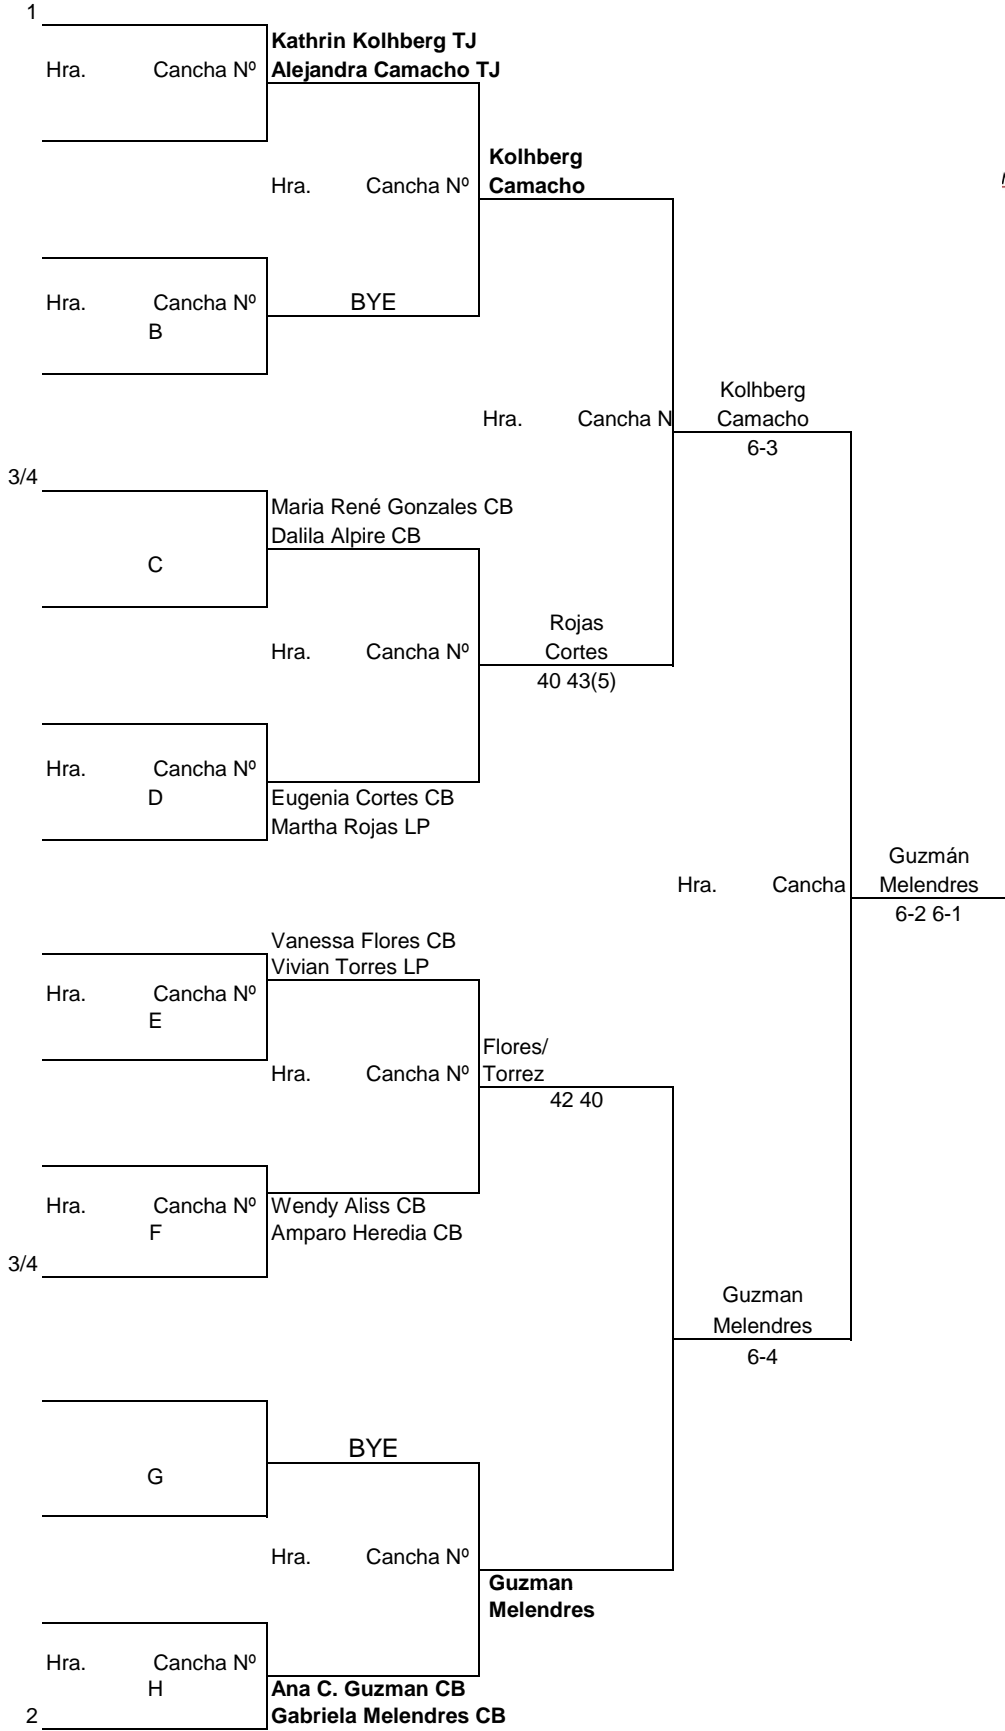

CIRCUITO NACIONAL SENIORS Y SUPER SENIORS

CUADRO PRINCIPAL DOBLES (16)

Categoría	Sede	Fecha	Supervisor	Arbitro General
19-25 DAMAS	DOBLES			

Hra. Cancha
Guzmán
Melendres
6-2 6-1

Hra. Cancha
Guzman
Melendres
6-4

Hra. Cancha N°
Rojas
Cortes
40 43(5)

Hra. Cancha N°
Kolhberg
Camacho