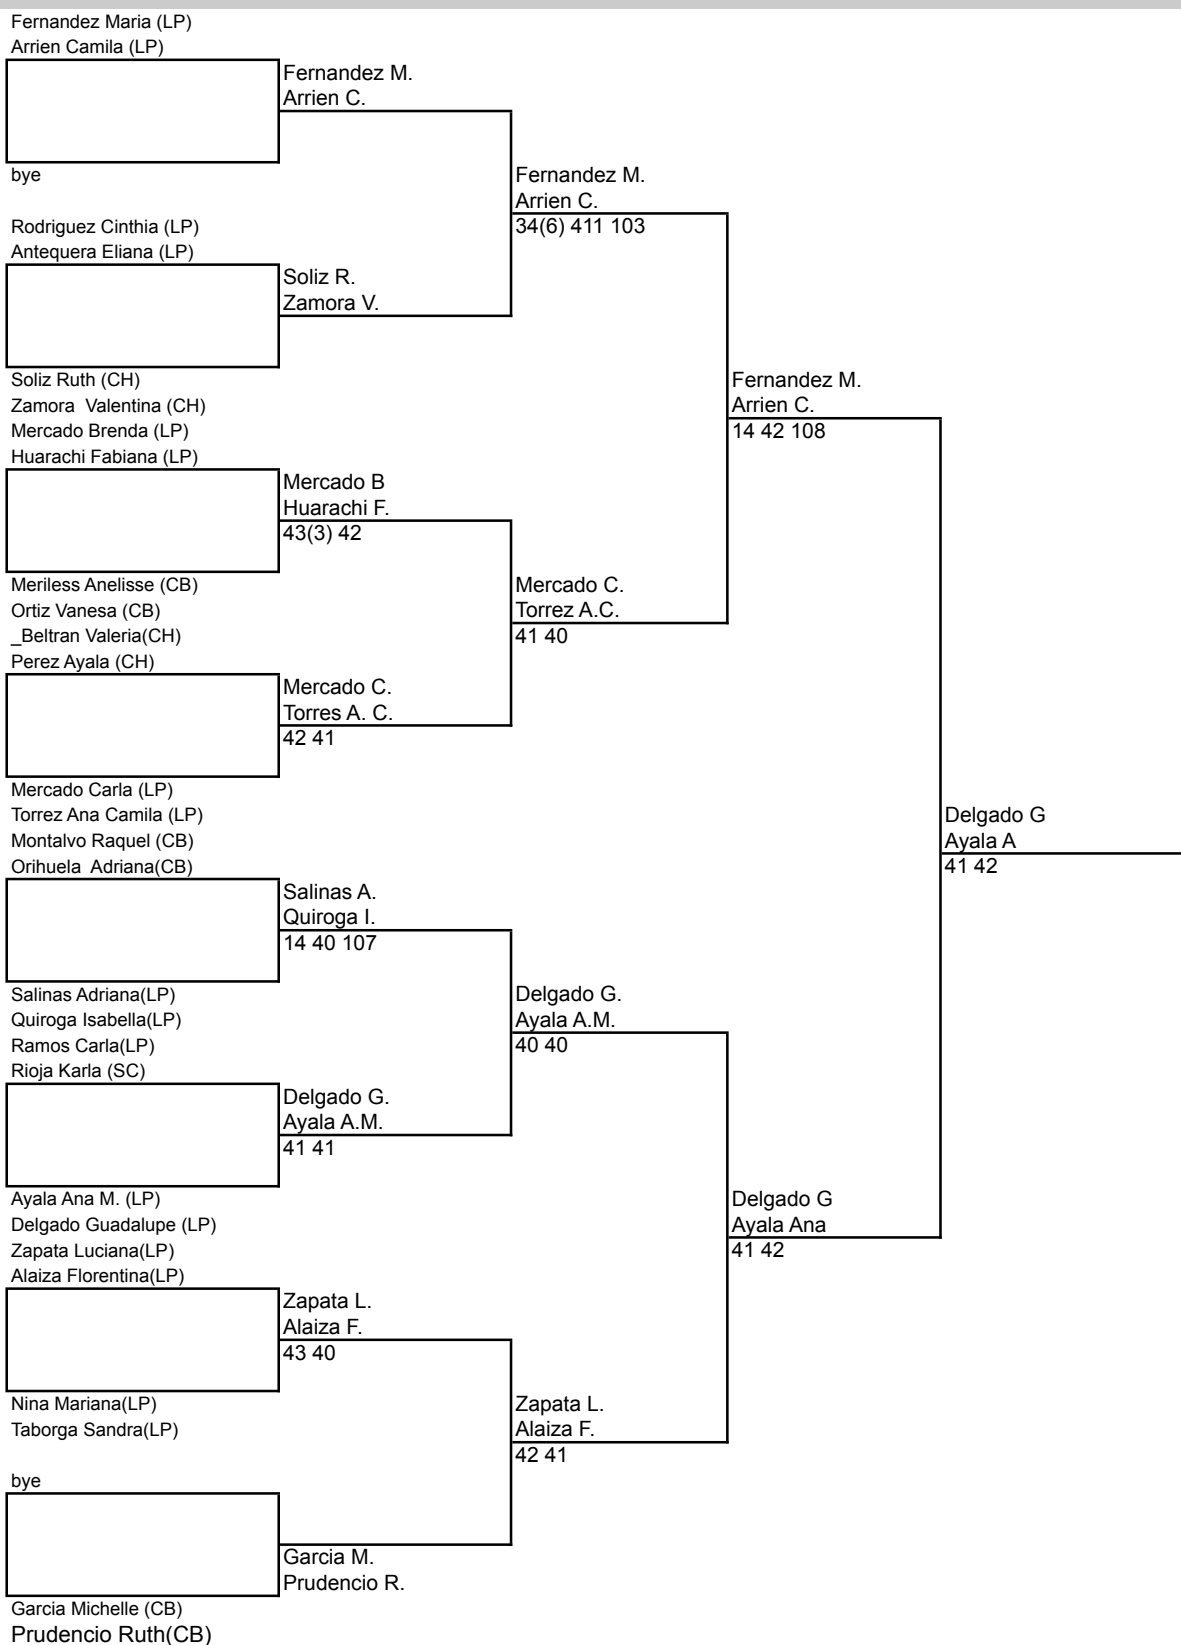

CIRCUITO NACIONAL DE MENORES

CUADRO PRINCIPAL DOBLES

GRUPO 2

Categoría	Sede	Fecha	Supervisor	Arbitro General
16 damas	Sucre Tenis Club	5-8 de marzo	Edwin Flores	Marcos Ochoa Anachuri
		Cuartosfinal	Semifinal	Final