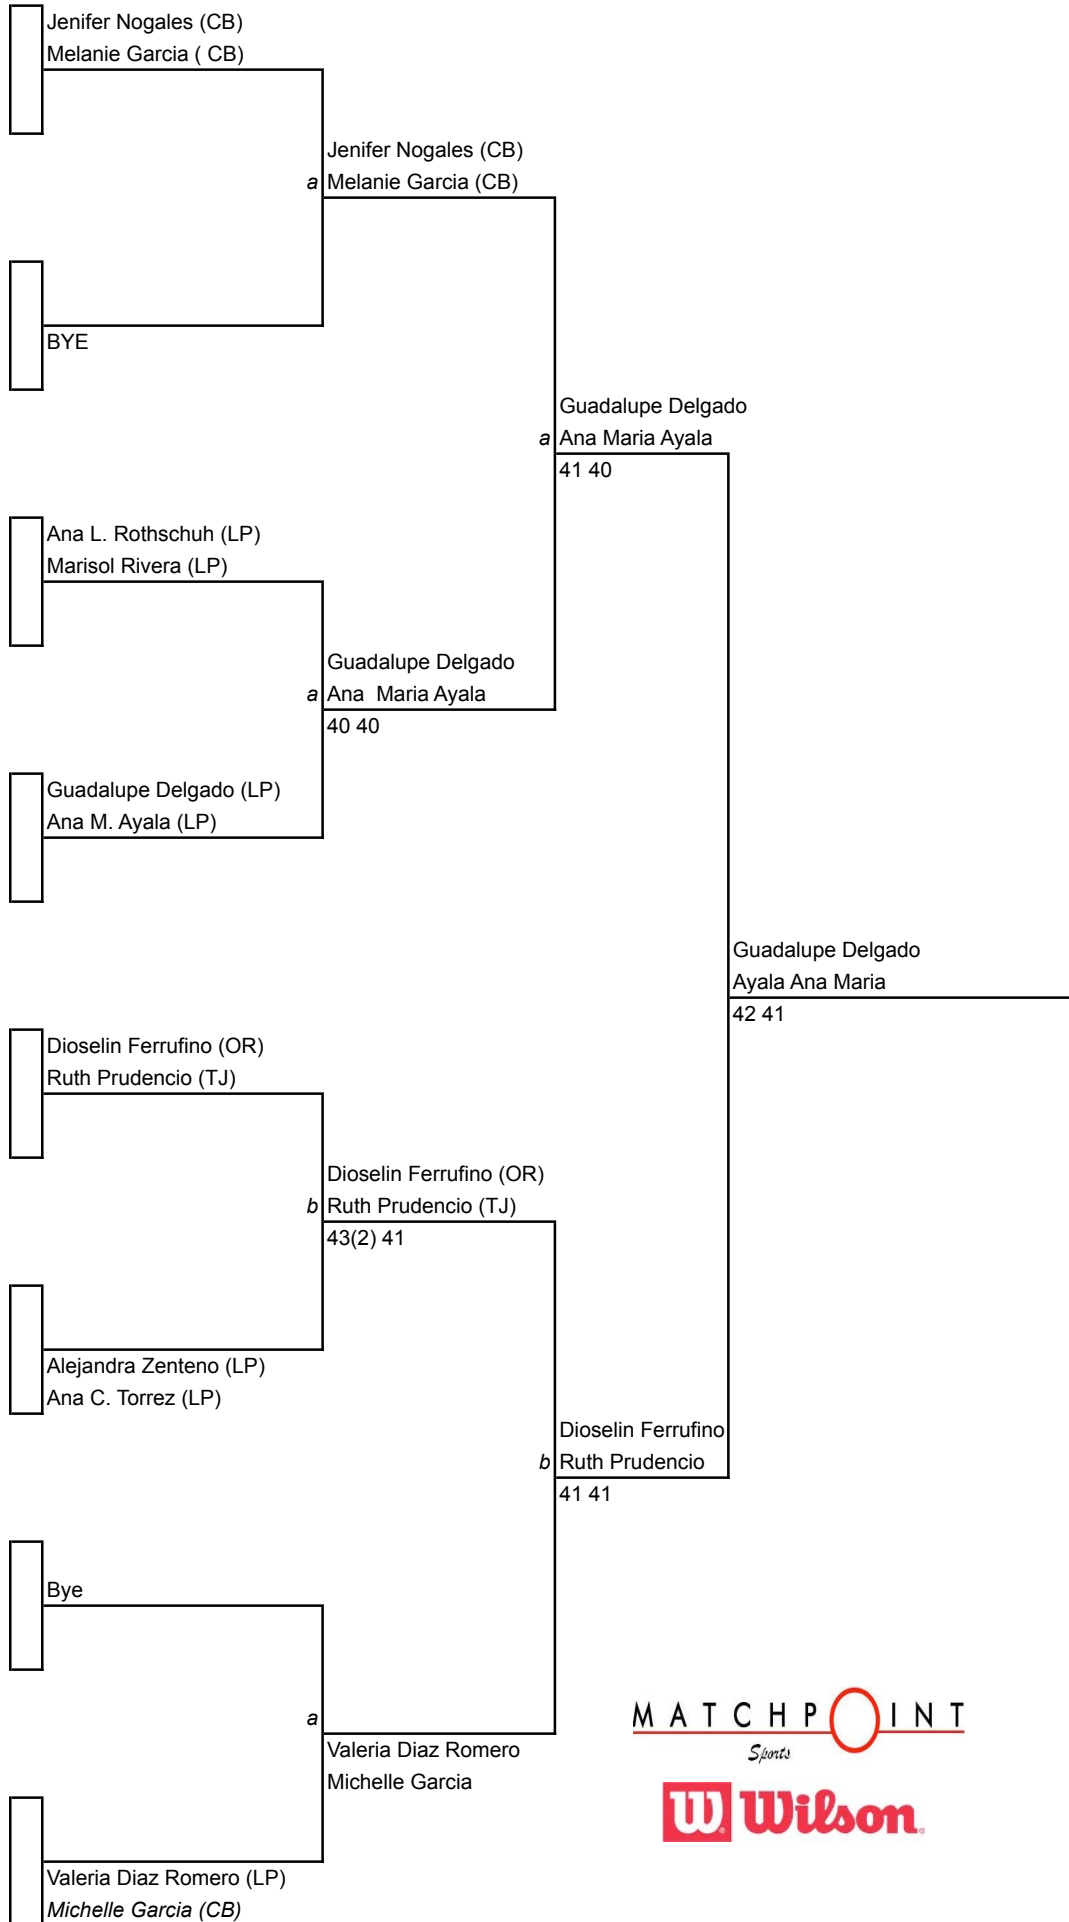

CIRCUITO NACIONAL DE MENORES

CUADRO PRINCIPAL DOBLES

GRUPO 2

Categoría	Fecha	Supervisor	Arbitro General
18 años damas	01 al 04 de marzo	Edwin Flores	Marcos Ochoa Anachuri
		Cuartosfinal	Semifinal
			Final

MATCHPOINT
Sports