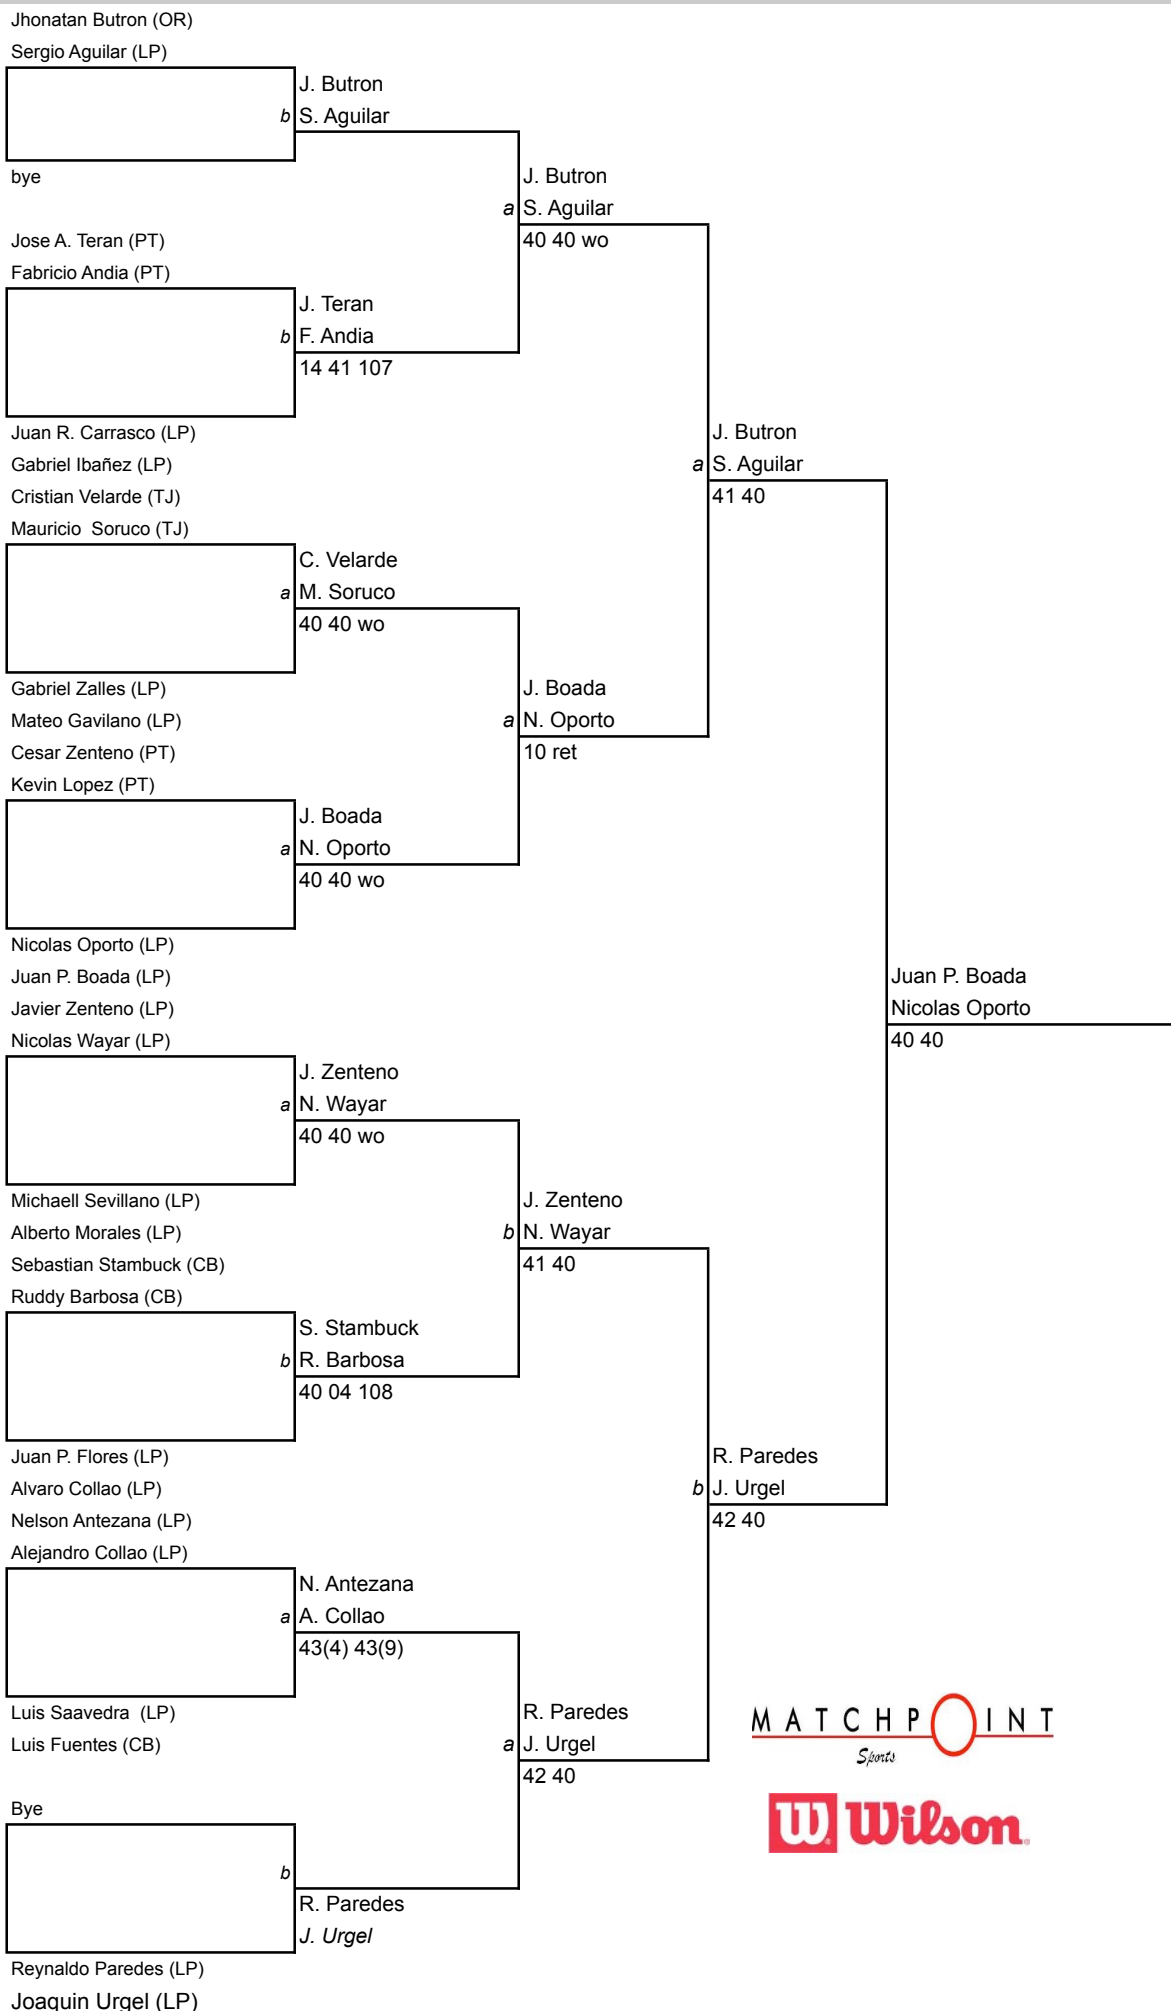

CIRCUITO NACIONAL DE MENORES

CUADRO PRINCIPAL DOBLES

GRUPO 2

18 años Sucre Tennis Club	Fecha del 05 al 13 de o	Supervisor Edwin Flores	Arbitro General Marcos Ochoa Anachuri
		Cuartosfinal	Semifinal
			Final