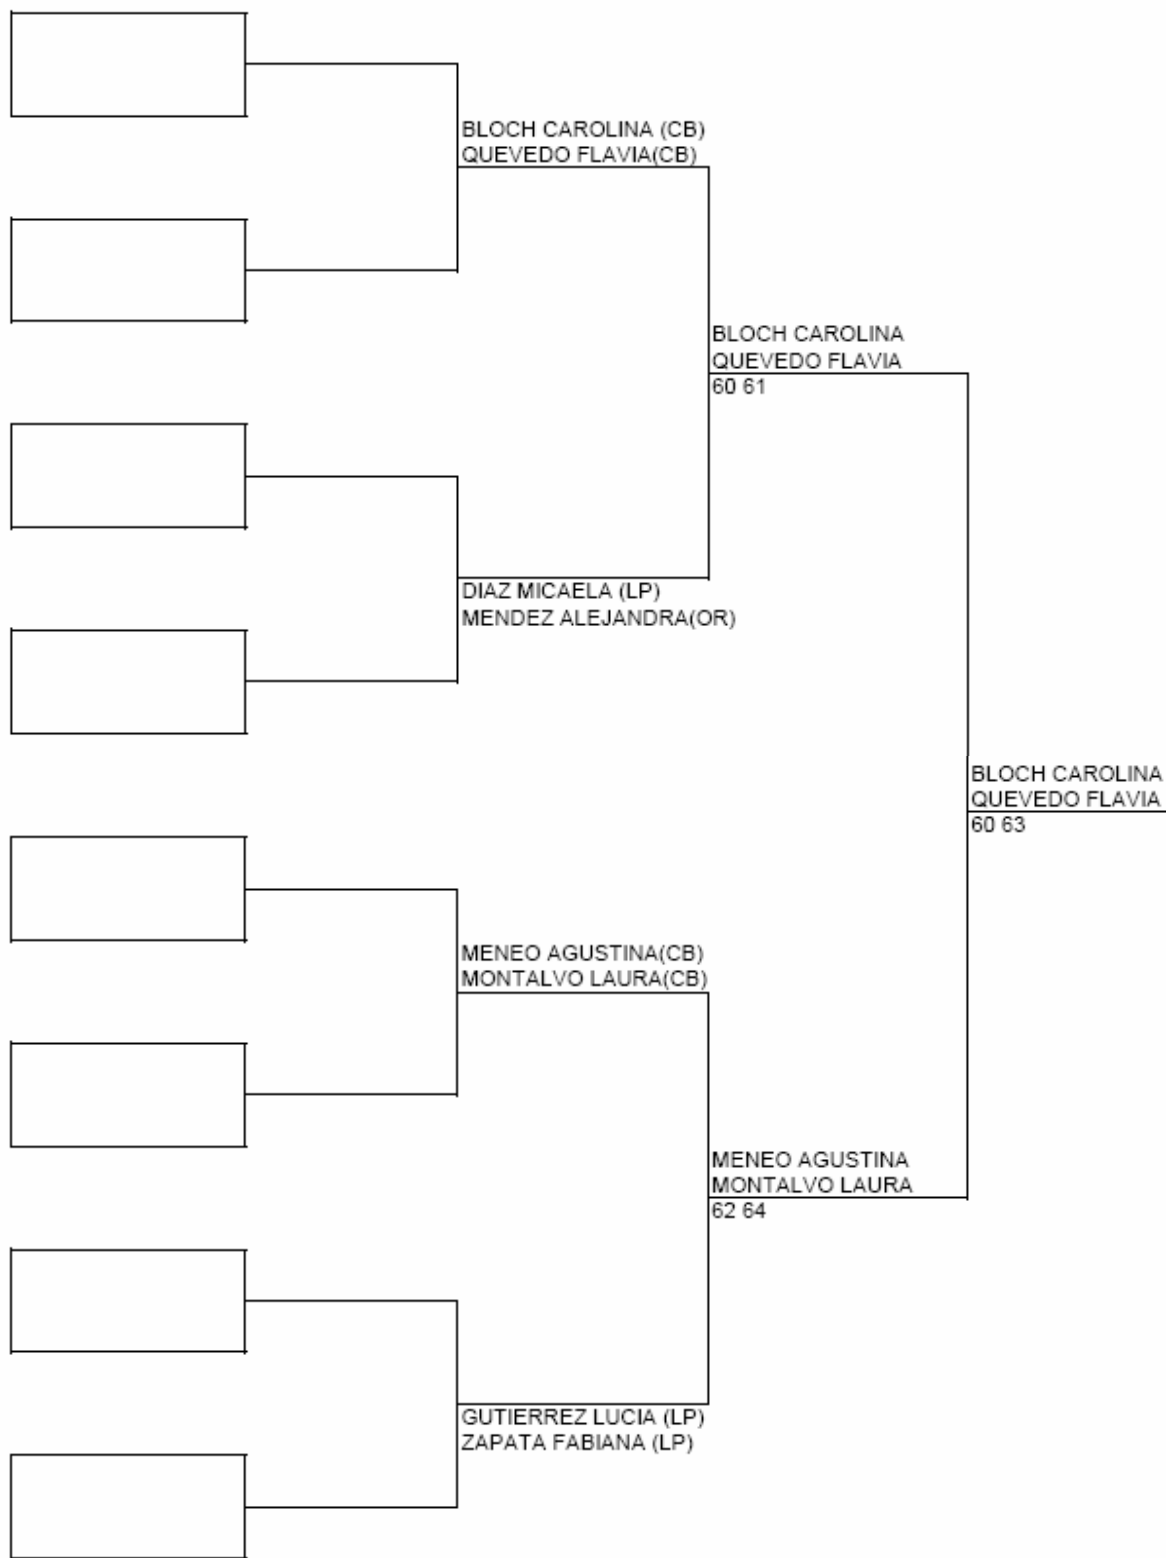

CIRCUITO NACIONAL DE MENORES

CUADRO PRINCIPAL DOBLES

GRUPO 2

Categoría	Sede	Fecha	Supervisor	Arbitro General
12 damas	National Tennis Club	18/04/2009	Edwin Flores	Marcos Ochoa Anachuri
		Cuartosfinal	Semifinal	Final