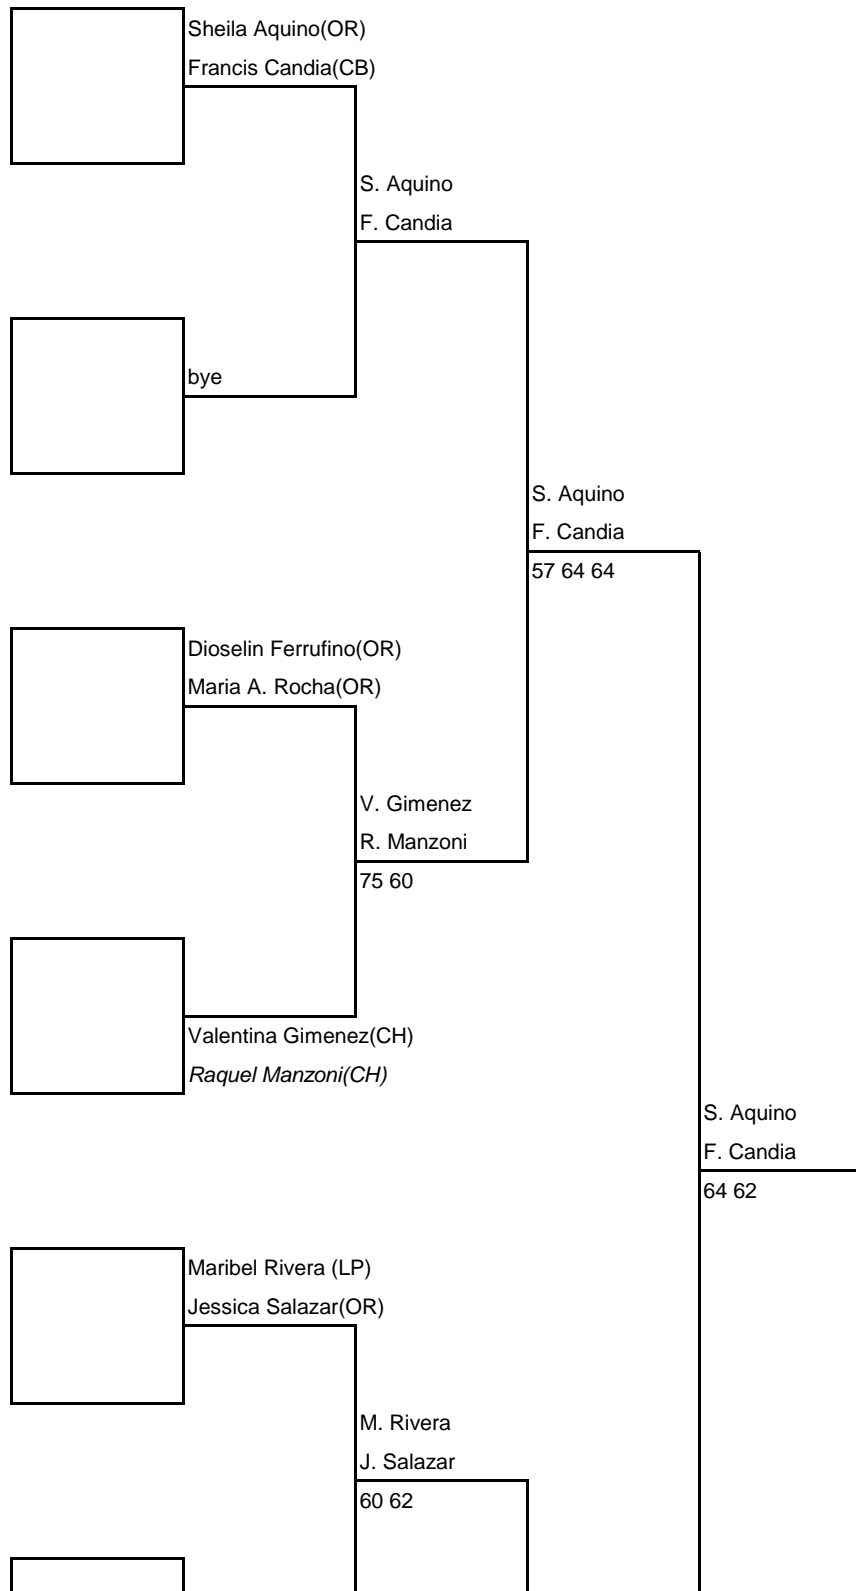

# CIRCUITO NACIONAL DE MENORES

## CUADRO PRINCIPAL DOBLES GRUPO 2

Categoría	Sede	Fecha	supervisor	Arbitro General
18 años Damas			Edwin Flores	Marcos Ochoa Anachuri
			Cuartosfinal	Semifinal
				Final

Debora Calderon(LP)  
Carolina Alcerreca(LP)