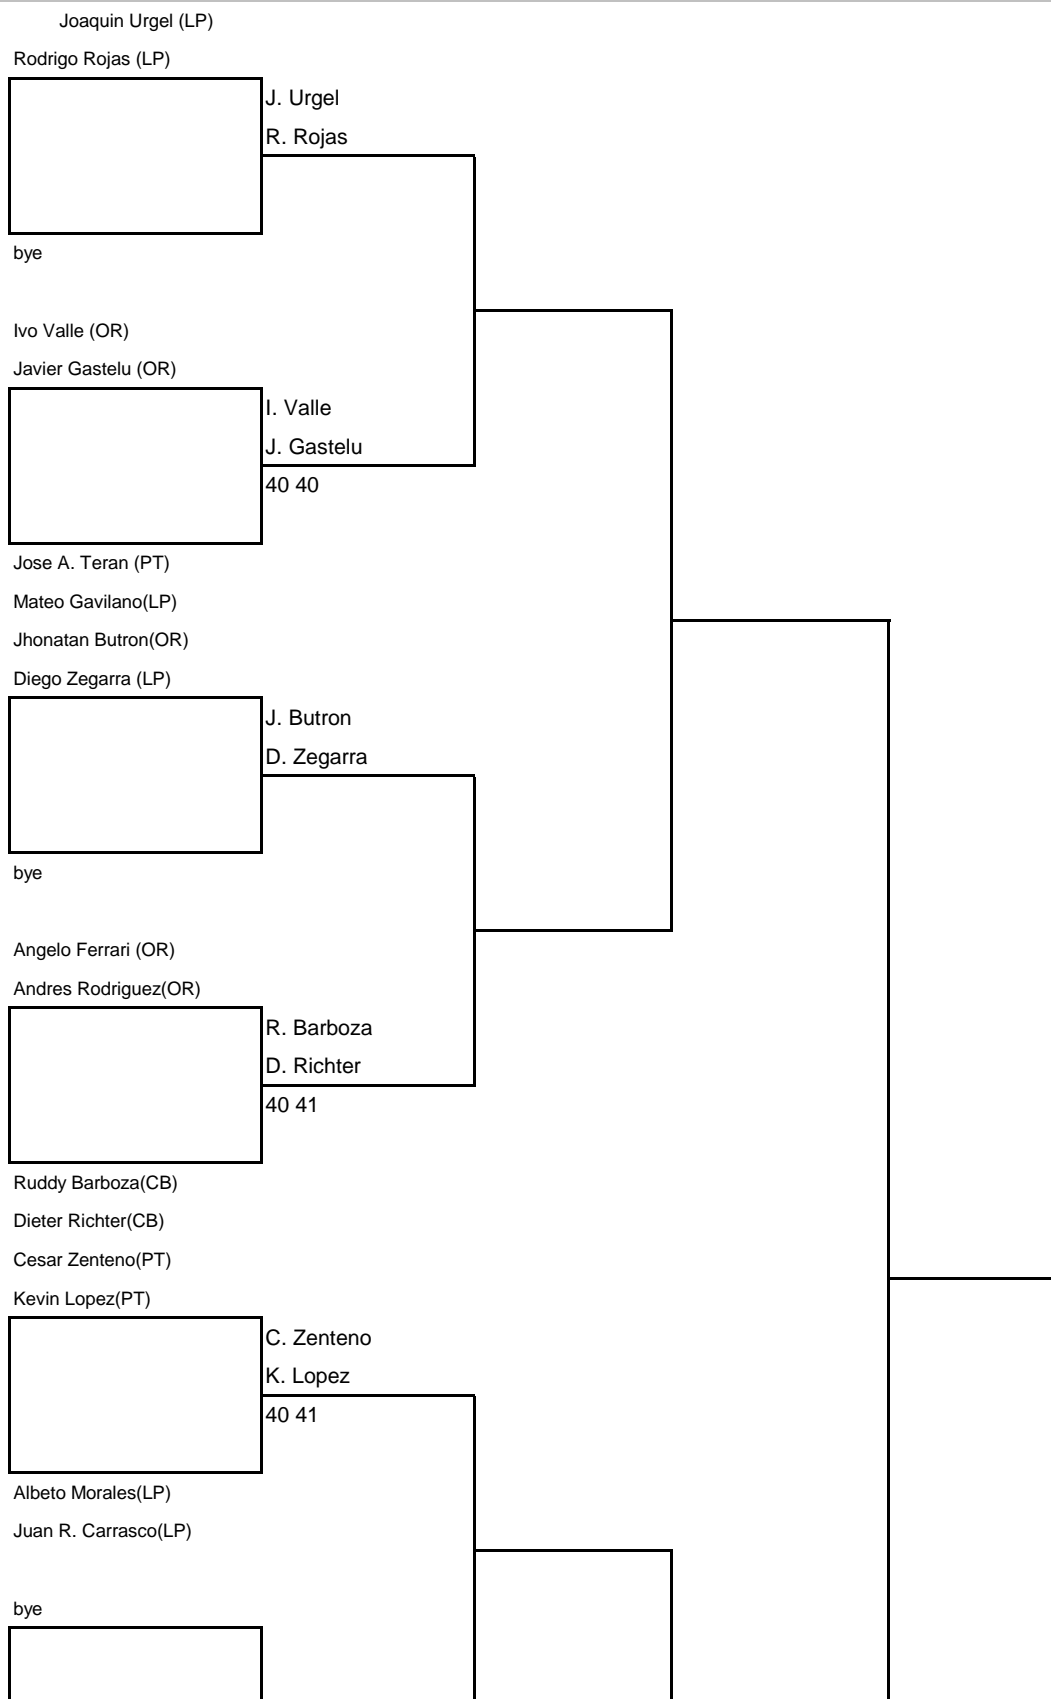

CIRCUITO NACIONAL DE MENORES

CUADRO PRINCIPAL DOBLES

GRUPO 2

Categoría	Sede	Fecha	supervisor	Arbitro General
18 años Varones			Edwin Flores	Marcos Ochoa Anachuri
			Cuartosfinal	Semifinal
				Final

[Empty box]