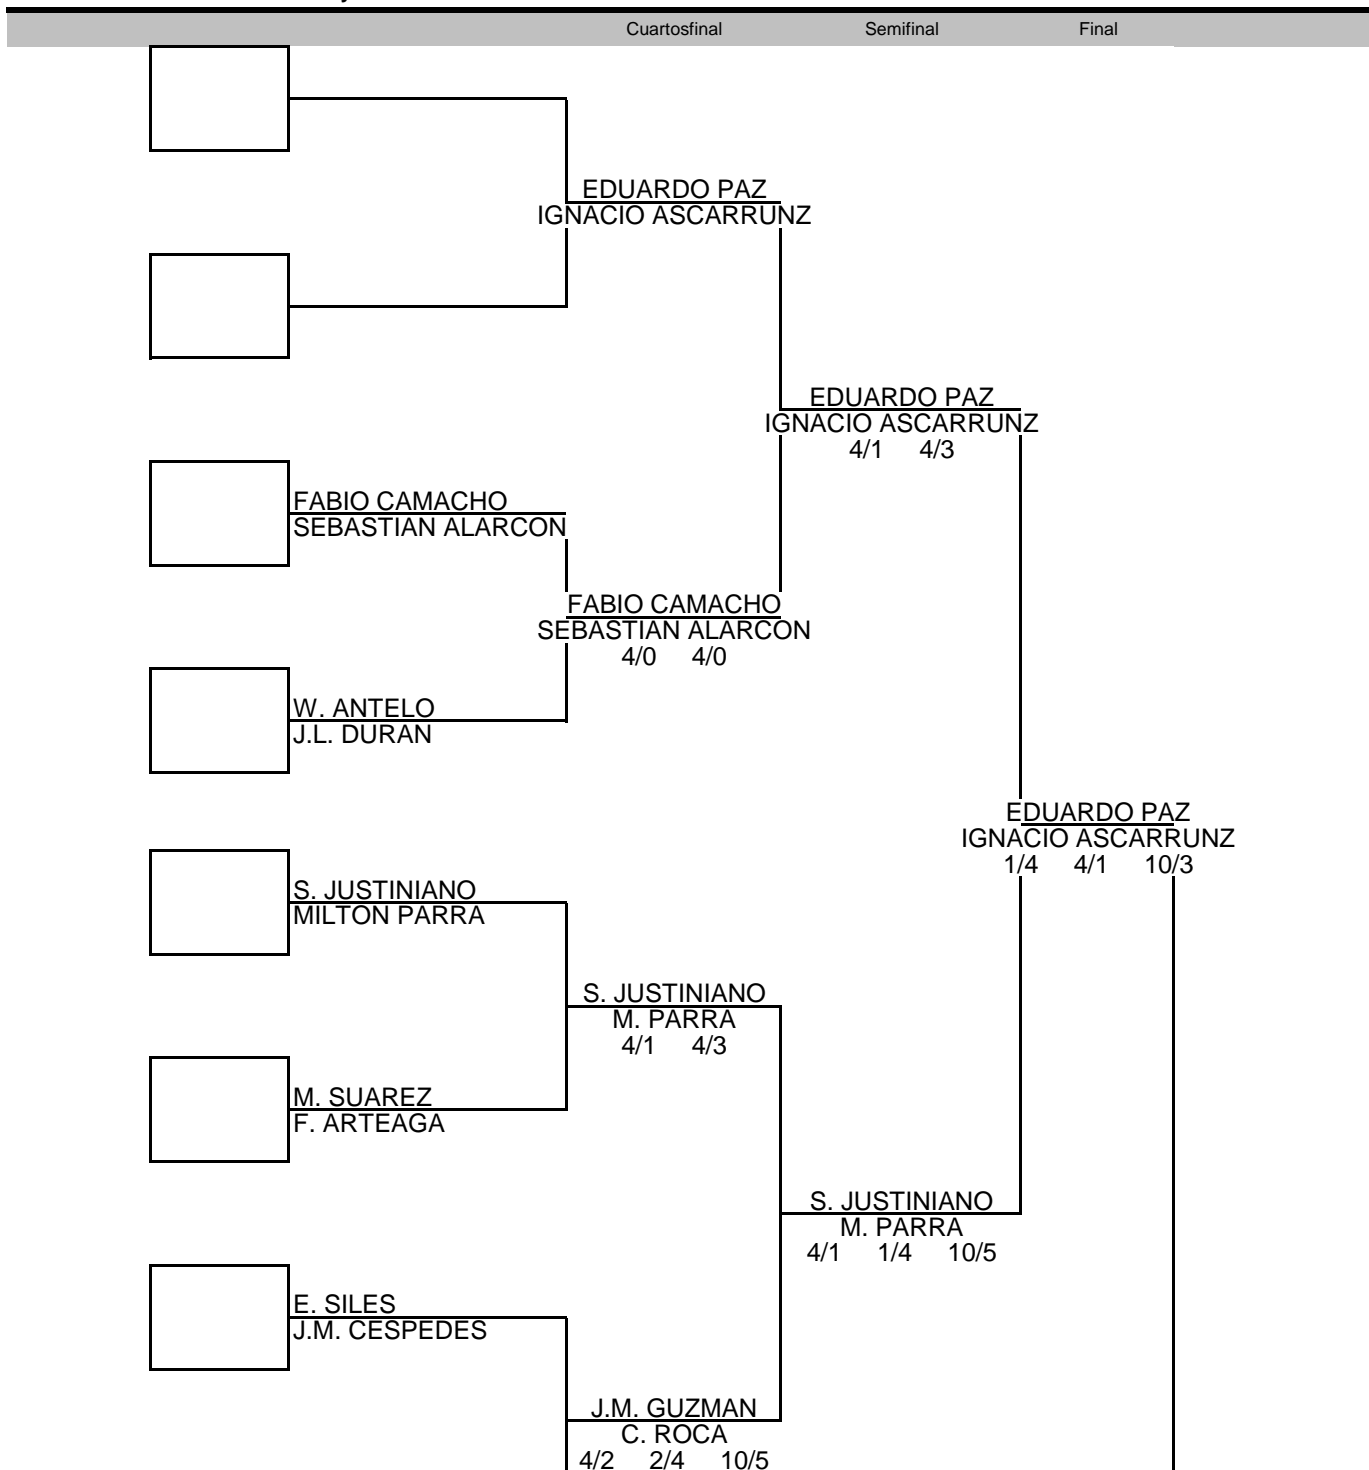

CIRCUITO NACIONAL DE MENORES

CAT: 12 VARONES DOBLES

CUADRO PRINCIPAL DOBLES

GRUPO 2

Categoría	Fecha	Supervisor	Arbitro General
12 VARONES	Las Palmas Country Club		PROF. LUIS ARAVENA

J.M. GUZMAN
C. ROCA

J.MARIO ZAMBRANA
M.BARBERY

L. RODRIGUEZ
S. PRUDENCIO

A. PINEDO
B. LANDAU

E. CUELLAR
M. VARGAS

S. FLOREZ
D. CAMACHO

J. MIRANDA
L.F. ANEZ

JUAN DE DIOS CACERES
D. RIVERO

JUAN DE DIOS CACERES
D. RIVERO

L. RODRIGUEZ
S. PRUDENCIO
4/1 4/0

EDUARDO PAZ
IGNACIO ASCARRUNZ
4/3 4/0