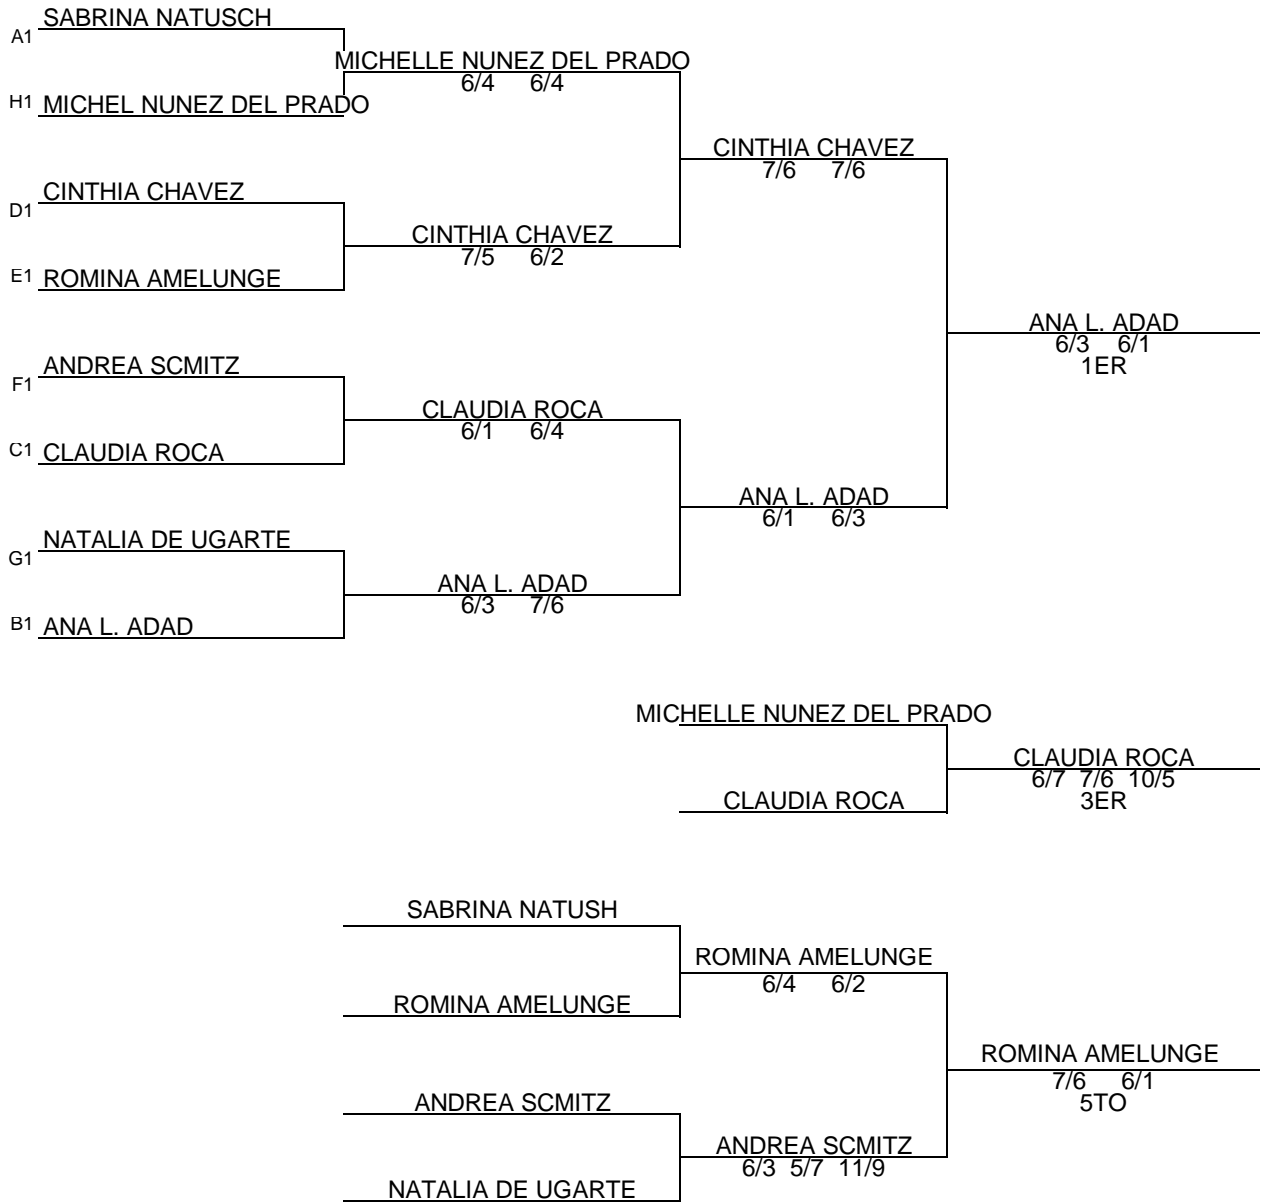

CIRCUITO NACIONAL DE MENORES

14 DAMAS

CUADRO PRINCIPAL SINGLES

GRUPO 2

Categoría	Sede	Fecha	Supervisor	Arbitro General
14 DAMAS	Las Palmas Country Club			PROF. LUIS ARAVENA
	Cuartos Final	Semifinal	Final	