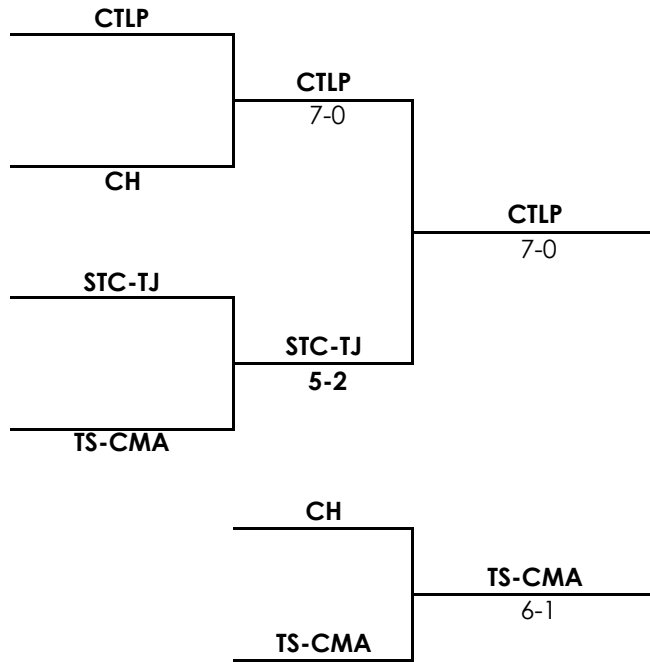

# 3ER TORNEO NACIONAL DE INICIACION

CUADRO DE CLASIFICACION EQUIPOS

CHUQUISACA- 2009

Categoría	Sede	Fecha	Supervis Arbitro General
10 damas			

CTLP
Maria Vacaflor
Daniela La Fuente

CH
Mariana Zapata
Valeria Dulon

TS-CMA
Fernanda Duchén
Camila Jauregui

STC-TJ
Luciana Castellanos
Atina Mitro