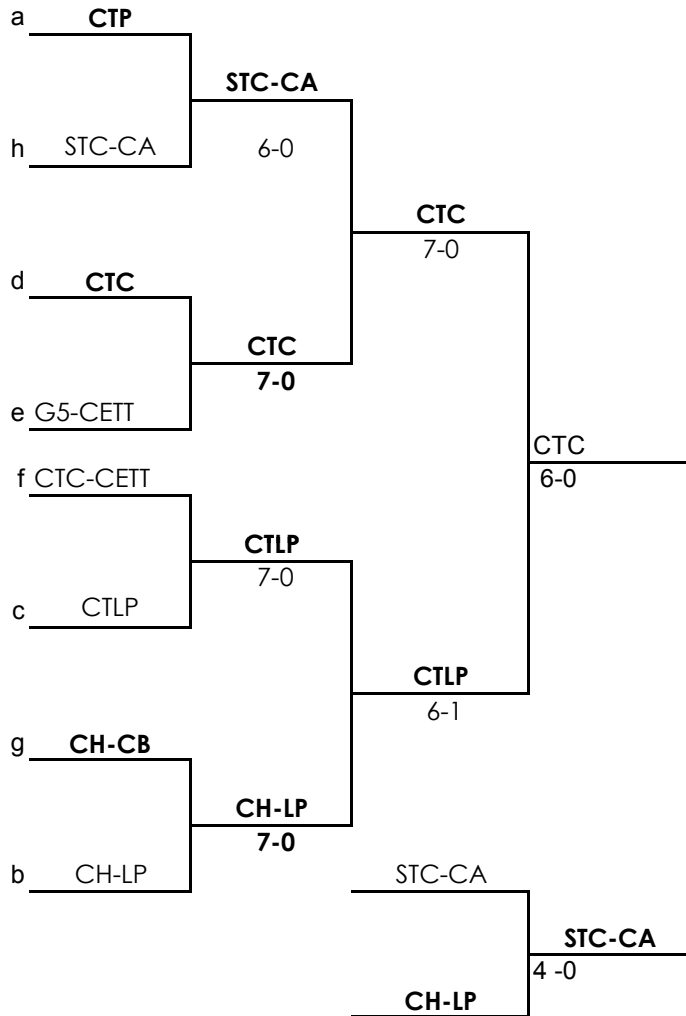

3ER TORNEO NACIONAL DE INICIACION

CUADRO DE CLASIFICACION EQUIPOS

CHUQUISACA- 2009

Categoría	Sede	Fecha	Supervisor	Arbitro General
10 varones				

CTP
Raul Ortiz
Pablo Alipaz

CH-LP
Marco Santa Cruz
Cristian Zegales

CTLP
Ignacio Mercado
Santiago Romero

CTC
Luis Molina
Bernardo Pinto

G5-CTCS
Mateo Revuelta
Santiago Arce

CTC-CETT
Bernardo Claure
Gabriel Quiroga

STC-CA
Moises Choque
Mateo Brito

CH-CB
Sebastian Alba
Hamer Estraba