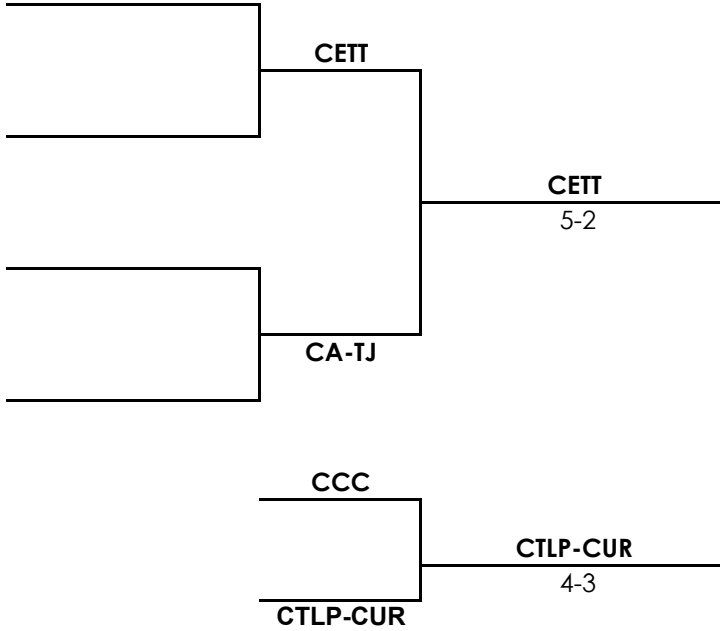

3ER TORNEO NACIONAL DE INICIACION

CUADRO DE CLASIFICACION EQUIPOS

CHUQUISACA- 2009

Categoría	Sede	Fecha	Supervisor	Arbitro General
9 años varones	Mauricio Doria Medina			

CETT
Sander Kaminga
Sebastian Arce

CA-TJ
Martin Sangueza
Rodrigo Cavero

CCC
Juan P. Saguez
Santiago Quintanilla

CTLP-CUR
Ruddy Pasten
Santiago Camacho

3ER TORNEO NACIONAL DE INICIACION

CUADRO DE CLASIFICACION EQUIPOS

CHUQUISACA- 2009

Categoría	Sede	Fecha	Supervisor	Arbitro General
9 años varones	Mauricio Estivariz			