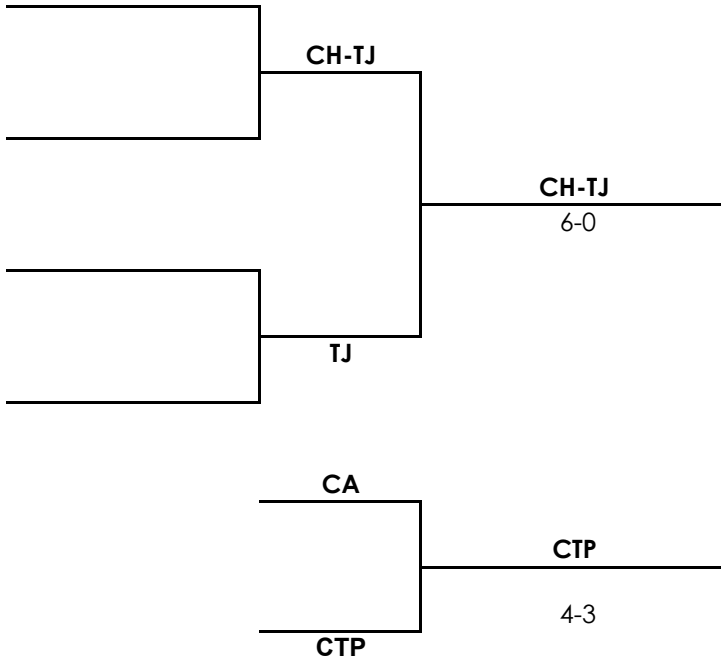

3ER TORNEO NACIONAL DE INICIACION

CUADRO DE CLASIFICACION EQUIPOS

CHUQUISACA- 2009

Categoría	Sede	Fecha	Supervisor	Arbitro General
9 años varones	Mauricio Doria Medina			

CETT
Sander Kaminga
Sebastian Arce

CA-TJ
Martin Sangueza
Rodrigo Cavero

CCC
Juan P. Saguez
Santiago Quintanilla

CTLP-CUR
Ruddy Pasten
Santiago Camacho

3ER TORNEO NACIONAL DE INICIACION

CUADRO DE CLASIFICACION EQUIPOS

CHUQUISACA- 2009

Categoría	Sede	Fecha	Supervisor	Arbitro General
9 años varones	Mauricio Estivariz			